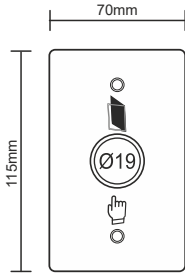

PASLANMAZ ÇIKIŞ BUTONU | YÜZEY TİP

Omega Paslanmaz çıkış butonu, tek kontak,
NO, COM, buton çapı: 19mm

OMEGA 09-02-25

Omega Paslanmaz çıkış butonu, çift kontak,
NO, NC, COM, buton çapı: 19mm

OMEGA 09-02-26

Omega Paslanmaz çıkış butonu, çift kontak,
LED'li (Kırmızı,Yeşil,Mavi) 2NO, 2NC, 2COM,
buton çapı: 19mm

OMEGA 09-02-27