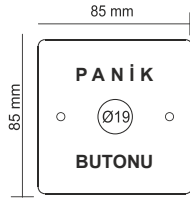

ÇIKIŞ BUTONLARI

PANİK BUTONU | GÖMME TİP

Omega Paslanmaz panik butonu, tek kontak,
NO, COM, buton çapı: 19mm

OMEGA 09-05-01

Omega Paslanmaz panik butonu, çift kontak,
NO, NC, COM, buton çapı: 19mm

OMEGA 09-05-02

Omega Paslanmaz panik butonu, çift kontak,
LED'li (Kırmızı,Yeşil,Mavi) 2NO, 2NC, 2COM,
buton çapı: 19mm

OMEGA 09-05-03

PANİK BUTONU | YÜZEY TİP

Omega Paslanmaz panik butonu, tek kontak,
NO, COM, buton çapı: 19mm

OMEGA 09-05-04

Omega Paslanmaz panik butonu, çift kontak,
NO, NC, COM, buton çapı: 19mm

OMEGA 09-05-05

Omega Paslanmaz panik butonu, çift kontak,
LED'li (Kırmızı,Yeşil,Mavi) 2NO, 2NC, 2COM,
buton çapı: 19mm

OMEGA 09-05-06

PANİK BUTONU | GÖMME TİP

Omega Paslanmaz panik butonu, tek kontak,
NO, COM, buton çapı: 19mm

OMEGA 09-05-07

Omega Paslanmaz panik butonu, çift kontak,
NO, NC, COM, buton çapı: 19mm

OMEGA 09-05-08

Omega Paslanmaz panik butonu, çift kontak,
LED'li (Kırmızı,Yeşil,Mavi) 2NO, 2NC, 2COM,
buton çapı: 19mm

OMEGA 09-05-09

PANİK BUTONU | YÜZEY TİP

Omega Paslanmaz panik butonu, tek kontak,
NO, COM, buton çapı: 19mm

OMEGA 09-05-10

Omega Paslanmaz panik butonu, çift kontak,
NO, NC, COM, buton çapı: 19mm

OMEGA 09-05-11

Omega Paslanmaz panik butonu, çift kontak,
LED'li (Kırmızı,Yeşil,Mavi) 2NO, 2NC, 2COM,
buton çapı: 19mm

OMEGA 09-05-12