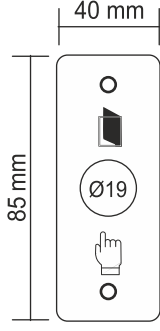

ÇIKIŞ BUTONLARI