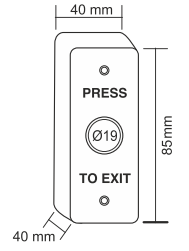

PASLANMAZ ÇIKIŞ BUTONU | YÜZEY TİP

Omega Paslanmaz çıkış butonu, tek kontak, NO, COM, buton çapı: 19mm	OMEGA 09-02-01
Omega Paslanmaz çıkış butonu, çift kontak, NO, NC, COM, buton çapı: 19mm	OMEGA 09-02-03
Omega Paslanmaz çıkış butonu, çift kontak, LED'li (Kırmızı,Yeşil,Mavi) 2NO, 2NC, 2COM, buton çapı: 19mm	OMEGA 09-02-04