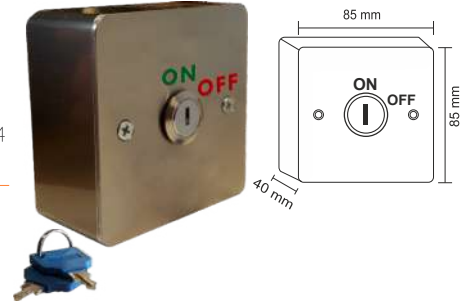

ANAHTARLI ÇIKIŞ BUTONU | YÜZEY TİP

Omega anahtarlı çıkış butonu, çift kontak,
NO, NC, COM, 6 PIN Buton Çapı: 19mm, Paslanmaz

OMEGA 09-10-04