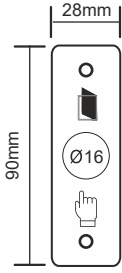

PASLANMAZ ÇIKIŞ BUTONU | YÜZEY TİP

Omega çıkış butonu, tek kontak,
NO, COM, buton çapı: 16mm
Gövde: Zamak Enjeksiyon, Switch: Paslanmaz Çelik

OMEGA 09-02-21