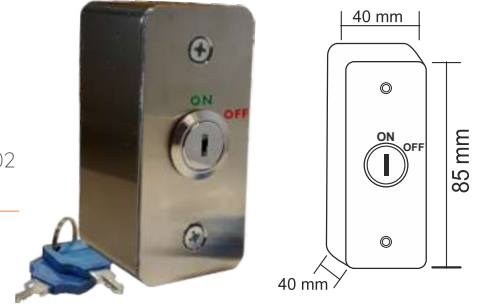

ANAHTARLI ÇIKIŞ BUTONU | YÜZEY TİP

Omega anahtarlı çıkış butonu, çift kontak,
NO, NC, COM, 6 PIN Buton Çapı: 19mm, Paslanmaz

OMEGA 09-10-02