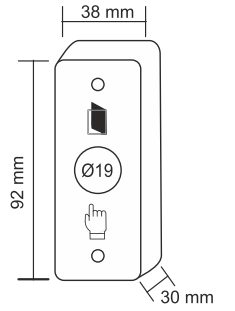

PASLANMAZ ÇIKIŞ BUTONU | YÜZEY TİP

Omega Paslanmaz çıkış butonu, tek kontak,
NO, COM, buton çapı: 19mm

OMEGA 09-02-25

Omega Paslanmaz çıkış butonu, çift kontak,
NO, NC, COM, buton çapı: 19mm

OMEGA 09-02-26

Omega Paslanmaz çıkış butonu, çift kontak,
LED'li (Kırmızı,Yeşil,Mavi) 2NO, 2NC, 2COM,
buton çapı: 19mm

OMEGA 09-02-27