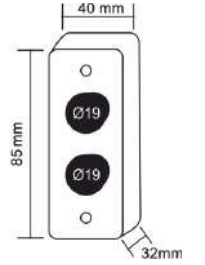

PASLANMAZ LED ÇIKIŞ BUTONU | YÜZEY TİP

Omega paslanmaz led çıkış butonu, 2 x tek kontak,
NO, NC, Buton Çapı: 19mm,

OMEGA 09-11-03