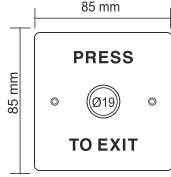

PASLANMAZ ÇIKIŞ BUTONU | YÜZEY TİP

Omega Paslanmaz çıkış butonu, tek kontak, NO, COM, buton çapı: 19mm	OMEGA 09-02-01
Omega Paslanmaz çıkış butonu, çift kontak, NO, NC, COM, buton çapı: 19mm	OMEGA 09-02-03
Omega Paslanmaz çıkış butonu, çift kontak, LED'li (Kırmızı,Yeşil,Mavi) 2NO, 2NC, 2COM, buton çapı: 19mm	OMEGA 09-02-04