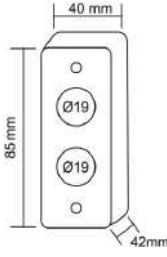

OMEGA 09-04-06

ÇIKIŞ BUTONLARI

PASLANMAZ ÇIKIŞ BUTONU | GÖMME TİP

Omega paslanmaz çıkış butonu, 2 x tek kontak,
NO, COM, Buton Çapı: 19mm,

OMEGA 09-11-01

PASLANMAZ ÇIKIŞ BUTONU | YÜZEY TİP

Omega paslanmaz çıkış butonu, 2 x tek kontak,
NO, COM, Buton Çapı: 19mm,