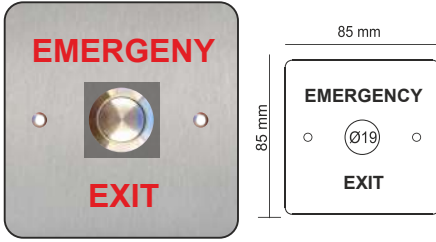

EMERGENCY EXIT BUTTON | YÜZEY TİP

Omega Emergency exit button, tek kontak, NO, COM, buton çapı: 19mm	OMEGA 09-05-16
Omega Emergency exit button, çift kontak, NO, NC, COM, buton çapı: 19mm	OMEGA 09-05-17
Omega Emergency exit button, çift kontak, LED'li (Kırmızı,Yeşil,Mavi) 2NO, 2NC, 2COM, buton çapı: 19mm	OMEGA 09-05-18