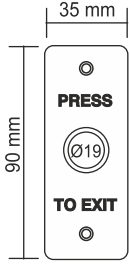

ÇIKIŞ BUTONLARI