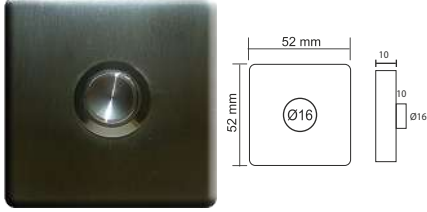

PASLANMAZ ZİL BUTONU | YÜZEY TİP

Omega paslanmaz zil butonu, tek kontak,
NO, COM, Buton Çapı: 16mm, Kare

OMEGA 09-04-02