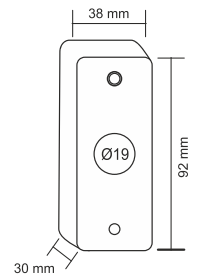

PASLANMAZ ZİL BUTONU | YÜZEY TİP

Omega paslanmaz zil butonu, tek kontak,
NO, COM, Buton Çapı: 19mm, Dikdörtgen

OMEGA 09-04-05