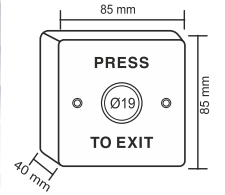

PASLANMAZ ÇIKIŞ BUTONU | YÜZEY TİP

Omega Paslanmaz çıkış butonu, tek kontak, NO, COM, buton çapı: 19mm	OMEGA 09-02-07
Omega Paslanmaz çıkış butonu, çift kontak, NO, NC, COM, buton çapı: 19mm	OMEGA 09-02-08
Omega Paslanmaz çıkış butonu, çift kontak, LED'li (Kırmızı,Yeşil,Mavi) 2NO, 2NC, 2COM, buton çapı: 19mm	OMEGA 09-02-09