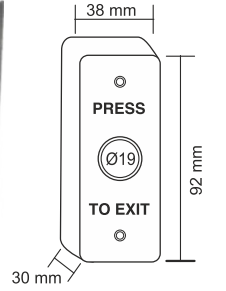

PASLANMAZ ÇIKIŞ BUTONU | YÜZEY TİP

Omega Paslanmaz çıkış butonu, tek kontak,
NO, COM, buton çapı: 19mm

OMEGA 09-02-04

Omega Paslanmaz çıkış butonu, çift kontak,
NO, NC, COM, buton çapı: 19mm

OMEGA 09-02-05

Omega Paslanmaz çıkış butonu, çift kontak,
LED'li (Kırmızı,Yeşil,Mavi) 2NO, 2NC, 2COM,
buton çapı: 19mm

OMEGA 09-02-06