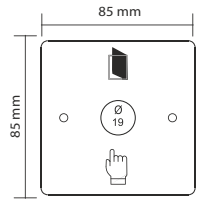

PASLANMAZ ÇIKIŞ BUTONU | GÖMME TİP

Omega Paslanmaz çıkış butonu, tek kontak,
NO, COM, buton çapı: 19mm

OMEGA 09-01-62

Omega Paslanmaz çıkış butonu, çift kontak,
NO, NC, COM, buton çapı: 19mm

OMEGA 09-01-63

Omega Paslanmaz çıkış butonu, çift kontak,
LED'li (Kırmızı,Yeşil,Mavi) 2NO, 2NC, 2COM,
buton çapı: 19mm

OMEGA 09-01-64