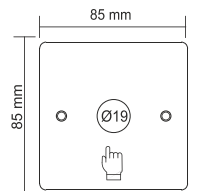

PASLANMAZ ZİL BUTONU | GÖMME TİP

Omega paslanmaz zil butonu, tek kontak,
NO, COM, Buton Çapı: 19mm, Kare

OMEGA 09-04-06