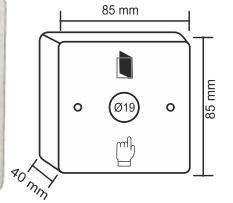

PASLANMAZ ÇIKIŞ BUTONU | YÜZEY TİP

Omega Paslanmaz çıkış butonu, tek kontak,
NO, COM, buton çapı: 19mm

OMEGA 09-02-28

Omega Paslanmaz çıkış butonu, çift kontak,
NO, NC, COM, buton çapı: 19mm

OMEGA 09-02-29

Omega Paslanmaz çıkış butonu, çift kontak,
LED'li (Kırmızı,Yeşil,Mavi) 2NO, 2NC, 2COM,
buton çapı: 19mm

OMEGA 09-02-30