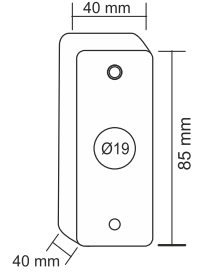

PASLANMAZ ZİL BUTONU | YÜZEY TİP

Omega paslanmaz zil butonu, tek kontak,
NO, COM, Buton Çapı: 19mm, Dikdörtgen

OMEGA 09-04-05