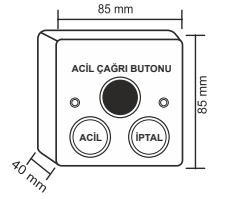

ACİL ÇAĞRI BUTONU | GÖMME TİP

Omega acil çağrı butonu, tek/çift kontak,
NO, NC, COM, 6 PIN Buton Çapı: 19mm, Paslanmaz

OMEGA 09-05-22