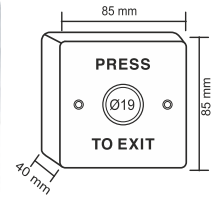

PANİK BUTONU | YÜZEY TİP

Omega Paslanmaz panik butonu, tek kontak,
NO, COM, buton çapı: 19mm

OMEGA 09-05-10

Omega Paslanmaz panik butonu, çift kontak,
NO, NC, COM, buton çapı: 19mm

OMEGA 09-05-11

Omega Paslanmaz panik butonu, çift kontak,
LED'li (Kırmızı,Yeşil,Mavi) 2NO, 2NC, 2COM,
buton çapı: 19mm

OMEGA 09-05-12