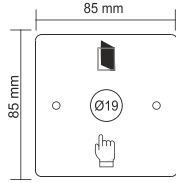

PASLANMAZ ÇIKIŞ BUTONU | YÜZEY TİP

Omega Paslanmaz çıkış butonu, tek kontak,
NO, COM, buton çapı: 19mm

OMEGA 09-02-22

Omega Paslanmaz çıkış butonu, çift kontak,
NO, NC, COM, buton çapı: 19mm

OMEGA 09-02-23

Omega Paslanmaz çıkış butonu, çift kontak,
LED'li (Kırmızı,Yeşil,Mavi) 2NO, 2NC, 2COM,
buton çapı: 19mm

OMEGA 09-02-24