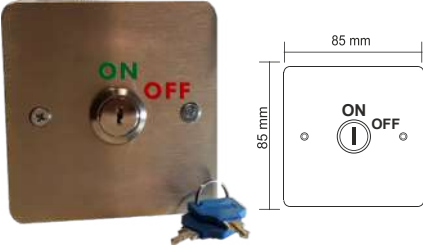

ANAHTARLI ÇIKIŞ BUTONU | YÜZEY TİP

Omega anahtarlı çıkış butonu, çift kontak,
NO, NC, COM, 6 PIN Buton Çapı: 19mm, Paslanmaz

OMEGA 09-10-02