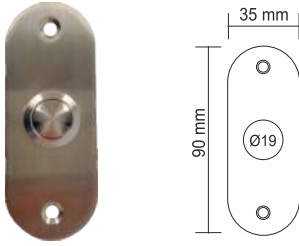

PASLANMAZ ZİL BUTONU | YÜZEY TİP

Omega paslanmaz zil butonu, tek kontak,
NO, COM, Buton Çapı: 16mm, Oval

OMEGA 09-04-03