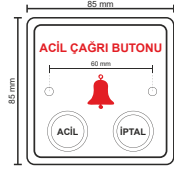

ACİL ÇAĞRI BUTONU | GÖMME TİP

Omega acil çağrı butonu, tek/çift kontak,
NO, NC, COM, 6 PIN Buton Çapı: 19mm, Paslanmaz

OMEGA 09-05-22