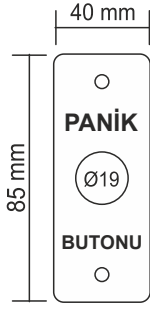

OMEGA 09-10-03

ANAHTARLI ÇIKIŞ BUTONU | YÜZEY TİP

Omega anahtarlı çıkış butonu, çift kontak,
NO, NC, COM, 6 PIN Buton Çapı: 19mm, Paslanmaz

OMEGA 09-10-04

ÇIKIŞ BUTONLARI

PANİK BUTONU | GÖMME TİP

Omega Paslanmaz panik butonu, tek kontak,
NO, COM, buton çapı: 19mm