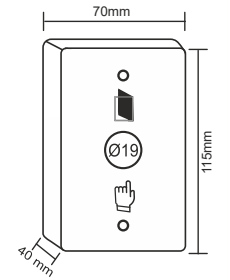

PASLANMAZ ÇIKIŞ BUTONU | YÜZEY TİP

Omega Paslanmaz çıkış butonu, tek kontak,
NO, COM, buton çapı: 19mm

OMEGA 09-02-31

Omega Paslanmaz çıkış butonu, çift kontak,
NO, NC, COM, buton çapı: 19mm

OMEGA 09-02-32

Omega Paslanmaz çıkış butonu, çift kontak,
LED'li (Kırmızı,Yeşil,Mavi) 2NO, 2NC, 2COM,
buton çapı: 19mm

OMEGA 09-02-33