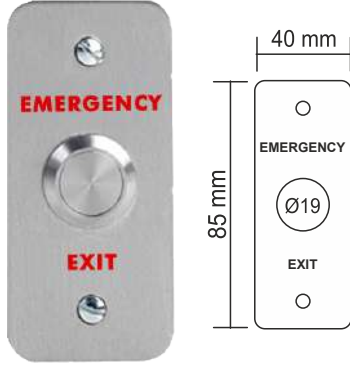

ÇIKIŞ BUTONLARI