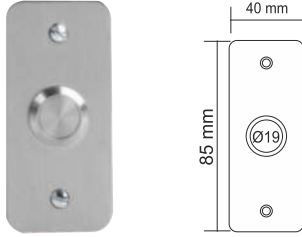

ÇIKIŞ BUTONLARI

PASLANMAZ ZİL BUTONU | YÜZEY TİP

Omega paslanmaz zil butonu, tek kontak,
NO, COM, Buton Çapı: 16mm, Yuvarlak

OMEGA 09-04-01

PASLANMAZ ZİL BUTONU | YÜZEY TİP

Omega paslanmaz zil butonu, tek kontak,
NO, COM, Buton Çapı: 16mm, Kare

OMEGA 09-04-02

PASLANMAZ ZİL BUTONU | YÜZEY TİP

Omega paslanmaz zil butonu, tek kontak,
NO, COM, Buton Çapı: 16mm, Oval

OMEGA 09-04-03

PASLANMAZ ZİL BUTONU | YÜZEY TİP

Omega paslanmaz zil butonu, tek kontak,
NO, COM, Buton Çapı: 16mm, Dikdörtgen

OMEGA 09-04-04

PASLANMAZ ZİL BUTONU | YÜZEY TİP

Omega paslanmaz zil butonu, tek kontak,
NO, COM, Buton Çapı: 19mm, Dikdörtgen

OMEGA 09-04-05

PASLANMAZ ZİL BUTONU | YÜZEY TİP

Omega paslanmaz zil butonu, tek kontak,
NO, COM, Buton Çapı: 19mm, Dikdörtgen

OMEGA 09-04-05

PASLANMAZ ZİL BUTONU | GÖMME TİP

Omega paslanmaz zil butonu, tek kontak,
NO, COM, Buton Çapı: 19mm, Kare

OMEGA 09-04-06