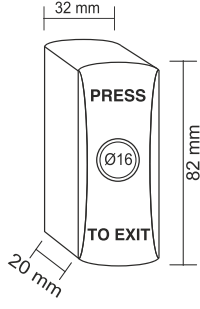

ÇIKIŞ BUTONLARI