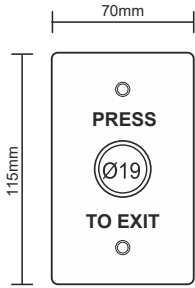

PASLANMAZ ÇIKIŞ BUTONU | YÜZEY TİP

Omega Paslanmaz çıkış butonu, tek kontak,
NO, COM, buton çapı: 19mm

OMEGA 09-02-04

Omega Paslanmaz çıkış butonu, çift kontak,
NO, NC, COM, buton çapı: 19mm

OMEGA 09-02-05

Omega Paslanmaz çıkış butonu, çift kontak,
LED'li (Kırmızı,Yeşil,Mavi) 2NO, 2NC, 2COM,
buton çapı: 19mm

OMEGA 09-02-06