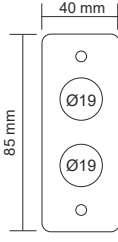

ÇIKIŞ BUTONLARI

PASLANMAZ ÇIKIŞ BUTONU | GÖMME TİP

Omega paslanmaz çıkış butonu, 2 x tek kontak,
NO, COM, Buton Çapı: 19mm,

OMEGA 09-11-01