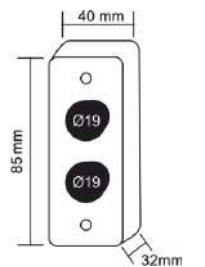

PASLANMAZ LED SİNYAL | YÜZEY TİP

Omega paslanmaz led sinyal, 2 x tek kontak,
NO, NC, Buton Çapı: 19mm,

OMEGA 09-11-04