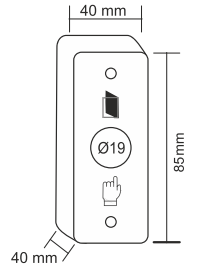

PASLANMAZ ÇIKIŞ BUTONU | YÜZEY TİP

Omega Paslanmaz çıkış butonu, tek kontak,
NO, COM, buton çapı: 19mm

OMEGA 09-02-22

Omega Paslanmaz çıkış butonu, çift kontak,
NO, NC, COM, buton çapı: 19mm

OMEGA 09-02-23

Omega Paslanmaz çıkış butonu, çift kontak,
LED'li (Kırmızı,Yeşil,Mavi) 2NO, 2NC, 2COM,
buton çapı: 19mm

OMEGA 09-02-24