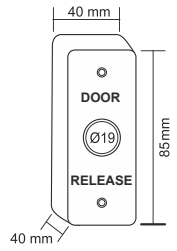

DOOR RELEASE BUTTON | YÜZEY TİP

Omega door release button, tek kontak,
NO, COM, buton çapı: 19mm

OMEGA 09-02-13

Omega door release button, çift kontak,
NO, NC, COM, buton çapı: 19mm

OMEGA 09-02-14

Omega door release button, çift kontak,
LED'li (Kırmızı,Yeşil,Mavi) 2NO, 2NC, 2COM,
buton çapı: 19mm

OMEGA 09-02-15

DOOR RELEASE BUTTON | GÖMME TİP

Omega door release button, tek kontak,
NO, COM, buton çapı: 19mm

OMEGA 09-01-16

Omega door release button, çift kontak,
NO, NC, COM, buton çapı: 19mm

OMEGA 09-01-17

Omega door release button, çift kontak,
LED'li (Kırmızı,Yeşil,Mavi) 2NO, 2NC, 2COM,
buton çapı: 19mm

OMEGA 09-01-18