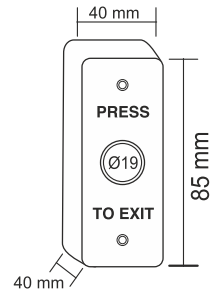

PANİK BUTONU | YÜZEY TİP

Omega Paslanmaz panik butonu, tek kontak,
NO, COM, buton çapı: 19mm

OMEGA 09-05-04

Omega Paslanmaz panik butonu, çift kontak,
NO, NC, COM, buton çapı: 19mm

OMEGA 09-05-05

Omega Paslanmaz panik butonu, çift kontak,
LED'li (Kırmızı,Yeşil,Mavi) 2NO, 2NC, 2COM,
buton çapı: 19mm

OMEGA 09-05-06

PANİK BUTONU | GÖMME TİP

Omega Paslanmaz panik butonu, tek kontak,
NO, COM, buton çapı: 19mm

OMEGA 09-05-07

Omega Paslanmaz panik butonu, çift kontak,
NO, NC, COM, buton çapı: 19mm

OMEGA 09-05-08

Omega Paslanmaz panik butonu, çift kontak,
LED'li (Kırmızı,Yeşil,Mavi) 2NO, 2NC, 2COM,
buton çapı: 19mm

OMEGA 09-05-09