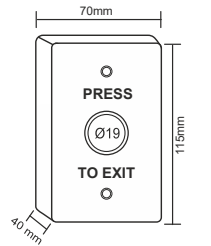

PASLANMAZ ÇIKIŞ BUTONU | YÜZEY TİP

Omega Paslanmaz çıkış butonu, tek kontak,
NO, COM, buton çapı: 19mm

OMEGA 09-02-10

Omega Paslanmaz çıkış butonu, çift kontak,
NO, NC, COM, buton çapı: 19mm

OMEGA 09-02-11

Omega Paslanmaz çıkış butonu, çift kontak,
LED'li (Kırmızı,Yeşil,Mavi) 2NO, 2NC, 2COM,
buton çapı: 19mm

OMEGA 09-02-12