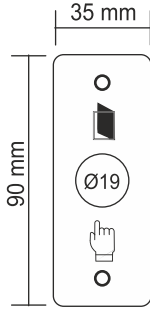

ÇIKIŞ BUTONLARI