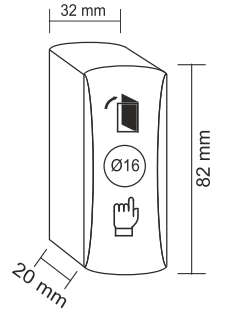

PASLANMAZ ÇIKIŞ BUTONU | YÜZEY TİP

Omega çıkış butonu, tek kontak,
NO, COM, buton çapı: 16mm
Gövde: Zamak Enjeksiyon, Switch: Paslanmaz Çelik

OMEGA 09-02-21