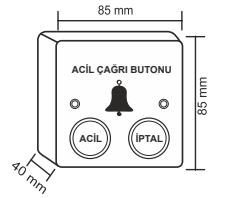

ACİL ÇAĞRI BUTONU | GÖMME TİP

Omega acil çağrı butonu, tek/çift kontak,
NO, NC, COM, 6 PIN Buton Çapı: 19mm, Paslanmaz

OMEGA 09-05-24