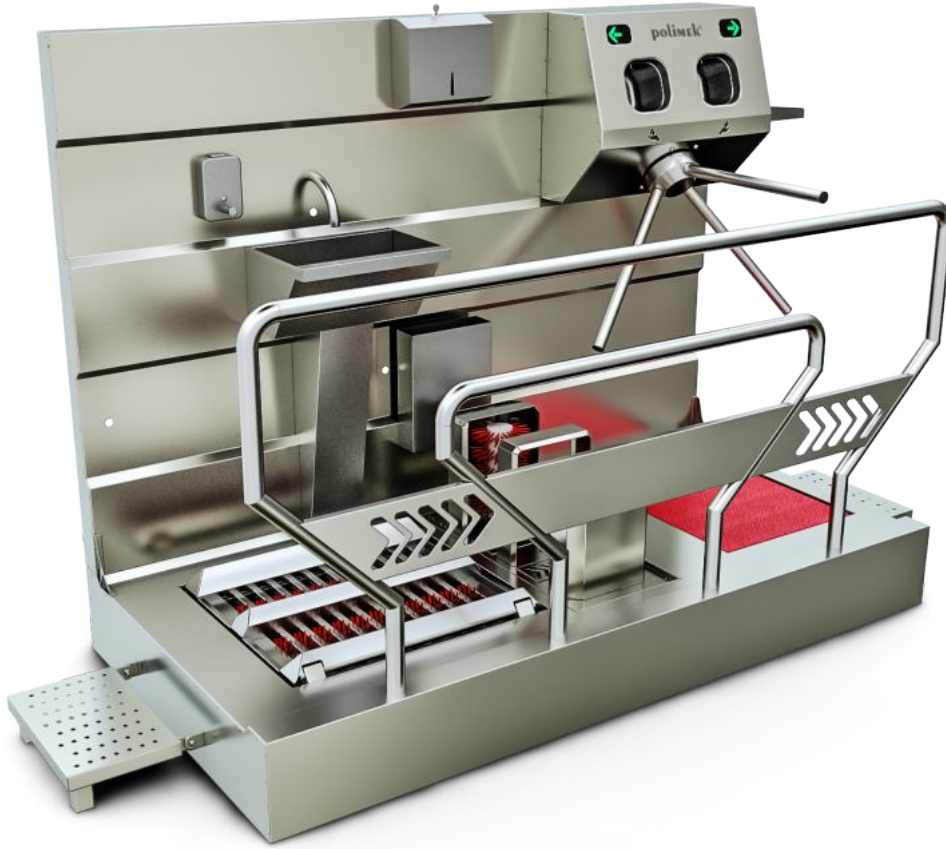

PL-005 YATAY DİKEY FIRÇALI HİJYEN BARIYERİ

Ürün Özellikleri : Paslanmaz Çelik , Boyalı

Ürün Özellikleri

YATAY FIRÇALAR SAYESİNDE BOT VE ÇİZME TABAN FIRÇALAMA TEMİZLEMESİ YAPMAKTADIR. FIRÇALAR KOLAY TAKILIP SÖKÜLMÜŞ ÖZELLİĞİNE SAHİPTİR. KOLAY PLC KONTROL SİSTEMİ MEVCUTTUR, GEÇİŞ SİSTEMİNDE ZAMAN AYARLI (FIRÇA ,SENSÖRLÜ LAVABO VE ÇİFT EL DEZENFEKTAN SİSTEMİNİN Zaman ayarı YAPMAK MÜMKÜN) SIRALI SİSTEM MEVCUTTUR. PERSONEL HER HANİ GİBİ SIRAMAYI ATLADIĞI ZAMAN GEÇİŞ İZİNİ YOKTUR. (SIRALAMA SİSTEMİ TABAN FIRÇALAMA ,ELYIKAMA, ÇİFT EL DEZENFEKTAN YAPMA ZORUNLULUĞU VARDIR.).ELEKTİRİK KESİLDİĞİ ZAMAN ÇİFT YÖN SERBET GEÇİŞ ÖZELLİĞİ VARDIR. KOMPLE KROM PASLANMAZ

SENSÖRLÜ LAVABO
ÇİFT EL DEZENFEKTAN
YATAYFIRÇA
HİJYEN PASPASI
MANUELSABUNLUK
Z PEÇETELİK MEVCUTTUR.

OPSİYONEL SEÇİM (SENSÖRLÜ SABUNLUK, GALOŞLUK JET KURUTMA VB)