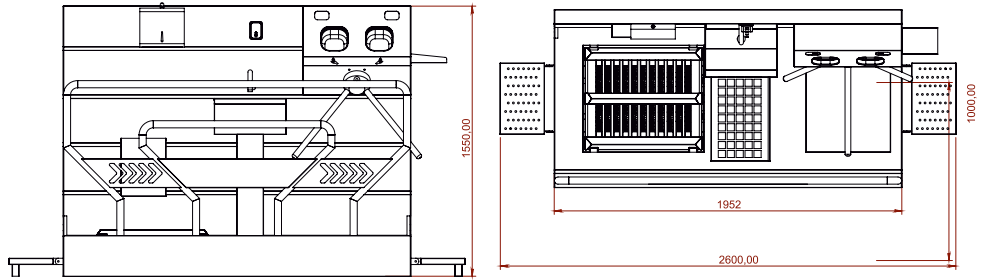

PL-005 YATAY DİKEY FIRÇALI HİJYEN BARIYERİ

Ürün Özellikleri : Paslanmaz Çelik , Boyalı

Ürün Özellikleri

YATAY FIRÇALAR SAYESİNDE BOT VE ÇİZME TABAN FIRÇALAMA TEMİZLEMESİ YAPMAKTADIR. FIRÇALAR KOLAY TAKILIP SÖKÜLMÜŞ ÖZELLİĞİNE SAHİPTİR. KOLAY PLC KONTROL SİSTEMİ MEVCUTTUR, GEÇİŞ SİSTEMİNDE ZAMAN AYARLI (FIRÇA ,SENSÖRLÜ LAVABO VE ÇİFT EL DEZENFEKTAN SİSTEMİNİN Zaman ayarı YAPMAK MÜMKÜN) SIRALI SİSTEM MEVCUTTUR. PERSONEL HER HANİ GİBİ SIRAMAYI ATLADIĞI ZAMAN GEÇİŞ İZİNİ YOKTUR. (SIRALAMA SİSTEMİ TABAN FIRÇALAMA ,ELYIKAMA, ÇİFT EL DEZENFEKTAN YAPMA ZORUNLULUĞU VARDIR.).ELEKTİRİK KESİLDİĞİ ZAMAN ÇİFT YÖN SERBET GEÇİŞ ÖZELLİĞİ VARDIR. KOMPLE KROM PASLANMAZ

SENSÖRLÜ LAVABO
ÇİFT EL DEZENFEKTAN
YATAYFIRÇA
HİJYEN PASPASI
MANUELSABUNLUK
Z PEÇETELİK MEVCUTTUR.

OPSİYONEL SEÇİM (SENSÖRLÜ SABUNLUK, GALOŞLUK JET KURUTMA VB)