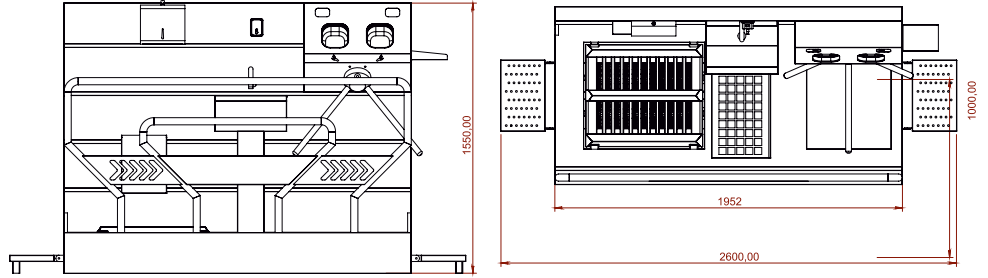

## PL-006 DİKEY FIRÇALI HİJYEN BARIYERİ

Ürün Özellikleri : Paslanmaz Çelik , Boyalı

### Ürün Özellikleri

YATAY FIRÇALAR SAYESİNDE BOT VE ÇİZME TABAN FIRÇALAMA TEMİZLEMESİ YAPMAKTADIR. FIRÇALAR KOLAY TAKILIP SÖKÜLMÜŞ ÖZELLİĞİNE SAHİPTİR. KOLAY PLC KONTROL SİSTEMİ MEVCUTTUR, GEÇİŞ SİSTEMİNDE ZAMAN AYARLI (FIRÇA ,SENSÖRLÜ LAVABO VE ÇİFT EL DEZENFEKTAN SİSTEMİNİN Zaman ayarı YAPMAK MÜMKÜN) SIRALI SİSTEM MEVCUTTUR. PERSONEL HERHANGİ BİR SİRAMAĞI ATLADIĞI ZAMAN GEÇİŞ İZİNİ YOKTUR. (SIRALAMA SİSTEMİ TABAN FIRÇALAMA ,EL YIKAMA, ÇİFT EL DEZENFEKTAN YAPMA ZORUNLULUĞU VARDIR.). ELEKTRİK KESİLDİĞİ ZAMAN ÇİFT YÖN SERBET GEÇİŞ ÖZELLİĞİ VARDIR. KOMPLE KROM PASLANMAZ.