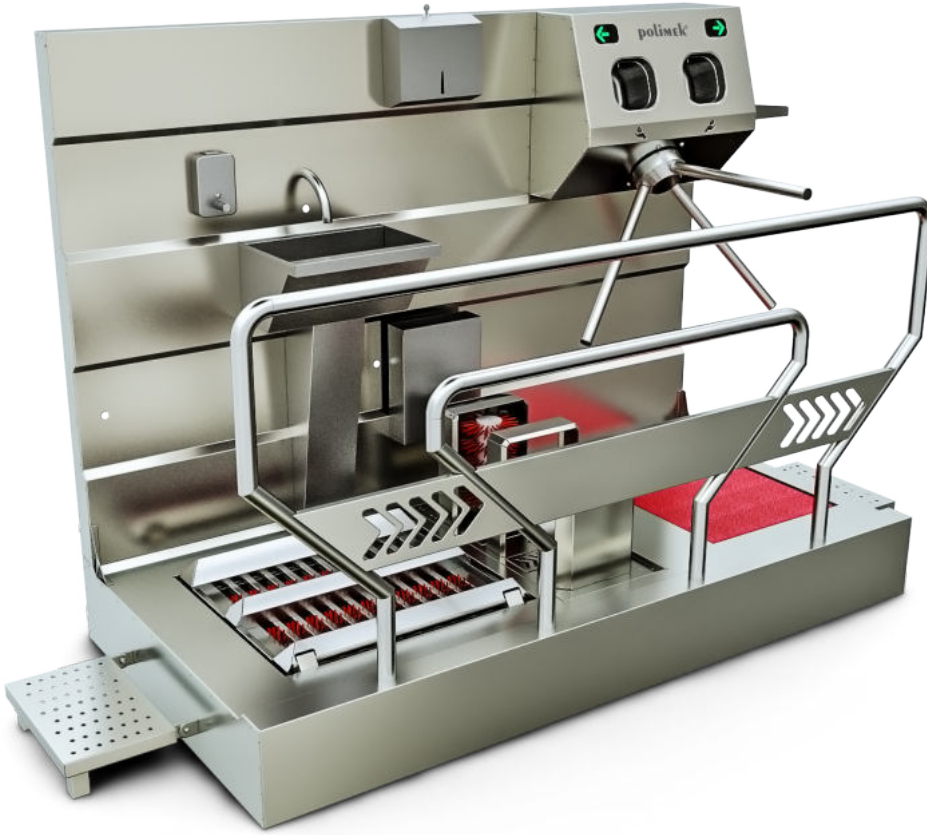

## PL-006 DİKEY FIRÇALI HİJYEN BARIYERİ

Ürün Özellikleri : Paslanmaz Çelik , Boyalı

### Ürün Özellikleri

YATAY FIRÇALAR SAYESİNDE BOT VE ÇİZME TABAN FIRÇALAMA TEMİZLEMESİ YAPMAKTADIR. FIRÇALAR KOLAY TAKILIP SÖKÜLMÜŞ ÖZELLİĞİNE SAHİPTİR. KOLAY PLC KONTROL SİSTEMİ MEVCUTTUR, GEÇİŞ SİSTEMİNDE ZAMAN AYARLI (FIRÇA ,SENSÖRLÜ LAVABO VE ÇİFT EL DEZENFEKTAN SİSTEMİNİN Zaman ayarı YAPMAK MÜMKÜN) SIRALI SİSTEM MEVCUTTUR. PERSONEL HERHANGİ BİR SİRAMAĞI ATLADIĞI ZAMAN GEÇİŞ İZİNİ YOKTUR. (SIRALAMA SİSTEMİ TABAN FIRÇALAMA ,EL YIKAMA, ÇİFT EL DEZENFEKTAN YAPMA ZORUNLULUĞU VARDIR.). ELEKTRİK KESİLDİĞİ ZAMAN ÇİFT YÖN SERBET GEÇİŞ ÖZELLİĞİ VARDIR. KOMPLE KROM PASLANMAZ.

SENSÖRLÜ LAVABO  
ÇİFT EL DEZENFEKTAN  
YATAY FIRÇA  
HİJYEN PAŞPASI  
MANUEL SABUNLUK  
Z PEÇETELİK MEVCUTTUR.

OPSİYONEL SEÇİM (SENSÖRLÜ SABUNLUK,GALOŞLUK JET KURUTMA VB)