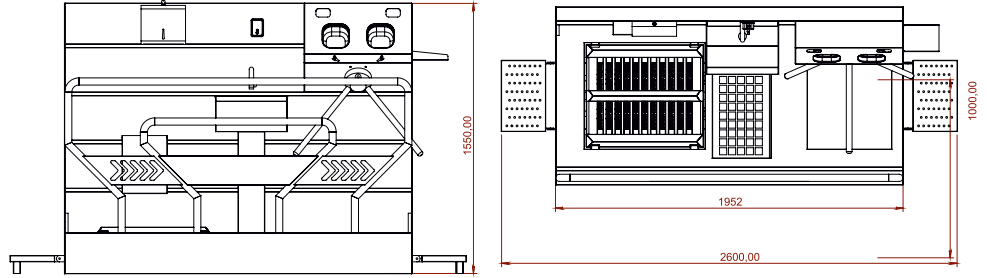

## PL-007 YATAY FIRÇALI HİJYEN BARIYERİ

Ürün Özellikleri : Paslanmaz Çelik , Boyalı

### Ürün Özellikleri

YATAY FIRÇALAR SAYESİNDE BOT VE ÇİZME TABAN FIRÇALAMA TEMİZLEMESİ YAPMAKTADIR. FIRÇALAR KOLAY TAKILIP SÖKÜLMESİ ÖZELLİĞİNE SAHİPTİR. KOLAY PLC KONTROL SİSTEMİ MEVCUTTUR, GEÇİŞ SİSTEMİNDE ZAMAN AYARLI (FIRÇA ,SENSÖRLÜ LAVABO VE ÇİFT EL DEZENFEKTAN SİSTEMİNİN Zaman ayarı YAPMAK MÜMKÜN) SİRALI SİSTEM MEVCUTTUR. PERSONEL HERHANGİ BİR SİRAMAYI ATLADIĞI ZAMAN GEÇİŞ İZİNİ YOKTUR. (SİRALAMA SİSTEMİ TABAN FIRÇALAMA ,EL YIKAMA, ÇİFT EL DEZENFEKTAN YAPMA ZORUNLULUĞU VARDIR.). ELEKTRİK KESİLDİĞİ ZAMAN ÇİFT YÖN SERBET GEÇİŞ ÖZELLİĞİ VARDIR. KOMPLE KROM PASLANMAZ.