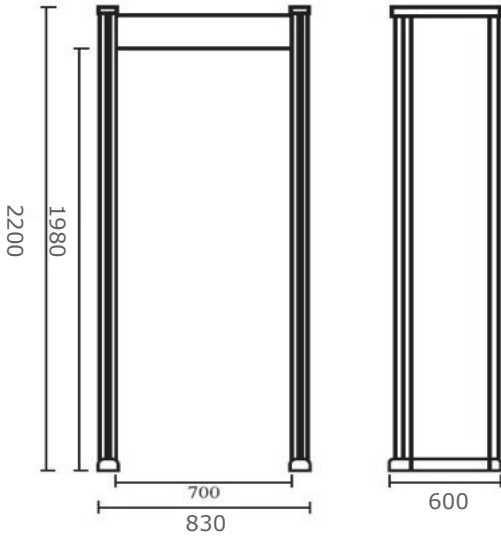

### ■ Ürün Öne Çıkanları

- \*Performans , 6-12-18 bölge opsiyonel
- \*İnsan vücudunda tehdit yerlerini gösteren iki LED ışık çubuğu
- \*Çok küçük tehditleri bile bulabilen son derece yüksek hassasiyet
- \*IP55 hava koşullarına dayanıklı tasarım
- \*Sesli ve ışıklı alarm
- \*Uzaktan kumanda ile operasyon yöntemi

### ■ Boyutsal Çizim

### Önemli Boyutlar

Dış çerçeve boyutu :2200\* 830 \* 600mm (L x W x H)

İç çerçeve boyutu : 1980\* 700mm\*600mm(L x W x H)

## ■ Ürün Detayları

■ Dış Ölçüler	2200mm(Y)x830mm(W)x600mm(D)
■ Geçiş Boyutları	1980mm(Y)x700mm(W)x600mm(D)
■ Çalışma Voltajı	100 V- 240 V/A
■ Güç Frekansı	50 - 60 Hz
■ Güç	10 W
■ Ağırlık	70 KG
■ Sinyal Frekans	7000-8999 Hz(ayarlanabilir)
■ Çalışma Ortamı	-20 - +45
■ Ayarlanabilir Hassasiyet	Seviye 0-299
■ Alarm	Ses ve Işık
■ Max mesafe	Düşük hassasiyette 0,3 m; yüksek hassasiyette 0,5 m