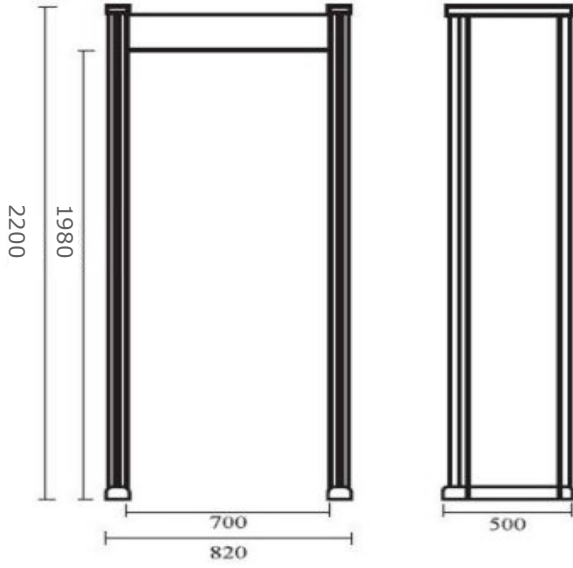

SG-300 D Kapı Tipi Metal Dedektör

■ Ürün Öne Çıkanları

- *Kararlı performans, 6-12-18 bölge opsiyonel
- *Çok küçük tehditleri bile bulabilen son derece yüksek hassasiyet
- *Çalışma şekli: Uzaktan kumanda ve kontrol paneli üzerinde tuş takımı
- *Ses ve ışık alarmı
- *İki LED ışık çubuğu, insan vücudunda tehditlerin yerini gösterir

■ Boyutsal Çizim

■ Önemli Boyutlar:

- Dış çerçeve Boyutu: 2200* 820 * 500mm (L x W x H)
- İç çerçeve Boyutu: 1980* 700 * 500mm(L x W x H)

Genel Özellikler

■ Dış Ölçüler	2220mm(Y) x820mm(W)x500mm(D)
■ Geçiş Boyutları	2000mm(Y)x700mm(W)x500mm(D)
■ Çalışma Voltajı	AC100V~240V
■ Güç Frekansı	50/60Hz
■ Güç	10W
■ Ağırlık	70KG
■ Sinyal Frekansı	7000-8999Hz (ayarlanabilir)
■ Çalışma ortamı	-20C ile +45C
■ Ayarlanabilir hassasiyet	Seviye 0-299
■ Alarm	Ses ve ışık
■ Maksimum mesafe	Düşük hassasiyette 0.3m; yüksek hassasiyette 0.5m