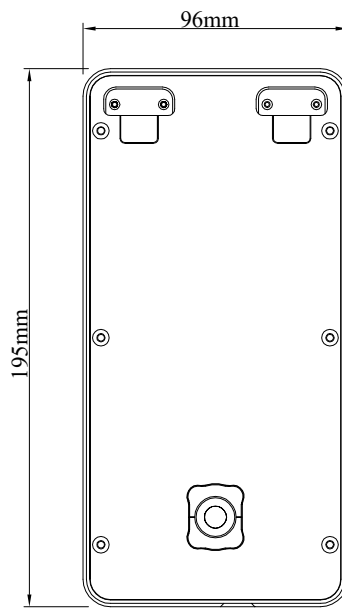

## Teknik Özellikler

Ana Kart	1.5G
Hafıza	128MB
Depolama Alanı	128MB
Kapı Açma Doğrulama Modu	QR Kod, Kart, Şifre, Geçici Şifre, Uzaktan, Bluetooth
Radyo Frekans Kart Tipi	IC (ISO14443A/B Proximity Kartlar), ID opsiyonel destek
Tuş Takımı	Metal 12 tuş
Ağ Bağlantısı Modu	Ethernet
Kart Kapasitesi	100.000
Bluetooth ile Kapı Mesafesi	10 metre içinde engelsiz
Destekleyici Işık	Beyaz Işık Destekleyici Lamba
Uyarı Işığı	Kırmızı, yeşil ve beyaz uyarı ışıkları
Geçiş Kontrol (Giriş ve Çıkış)	Tüm kapı çıkış anahtarı, bir kapı manyetik kilit girişi ve bir kapı çıkışı
Alarm Girişi	Tek Yönlü Alarm Girişi

Wiegand Arayüzü	Tek Yönlü Wiegand Çıkış Arayüzü
RS485 Arayüzü	Tek Yönlü RS485 Arayüzü, asansör kontrol bağlantısı için opsiyonel yapılandırma
Su Geçirmezlik Derecesi	IP65
Çalışma Sıcaklığı	-30°C~80°C
Çalışma Nem Oranı	10-90%
Güç Spesifikasyonu	12V/2A
Cihaz Boyutu	96 x 23.5 x 195mm

## Cihaz Boyutu

Dikey Görünüm

Yan Görünüm

Arka Görünüm

Duvara Asma Plakası