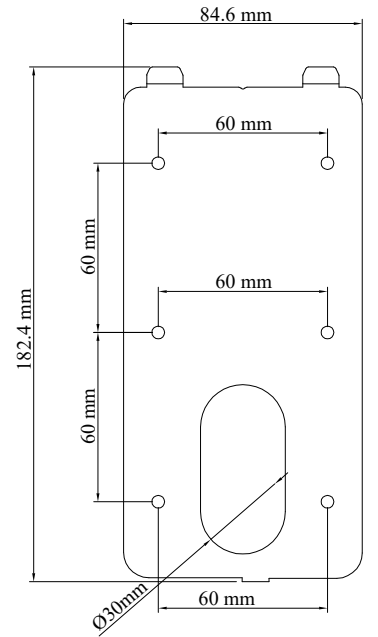

Wiegand Arayüzü	Tek Yönlü Wiegand Çıkış Arayüzü
RS485 Arayüzü	Tek Yönlü RS485 Arayüzü, asansör kontrol bağlantısı için opsiyonel yapılandırma
Su Geçirmezlik Derecesi	IP65
Çalışma Sıcaklığı	-30°C~80°C
Çalışma Nem Oranı	10-90%
Güç Spesifikasyonu	12V/2A
Cihaz Boyutu	96 x 23.5 x 195mm

## Cihaz Boyutu

Dikey Görünüm

Yan Görünüm

Arka Görünüm

Duvara Asma Plakası