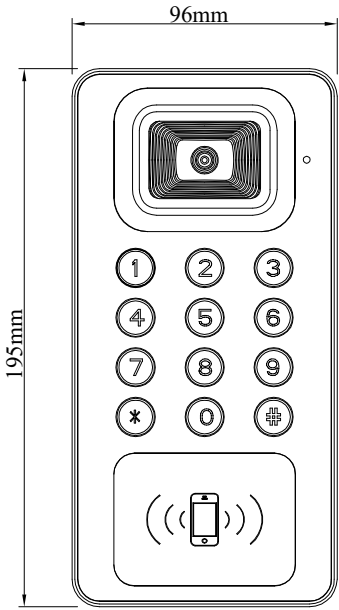

## Teknik Özellikler

Ana Kart	1.5G
Hafıza	128MB
Depolama Alanı	128MB
Kapı Açma Doğrulama Modu	QR Kod, Kart, Şifre, Geçici Şifre, Uzaktan, Bluetooth
Radyo Frekans Kart Tipi	IC (ISO14443A/B Proximity Kartlar), ID opsiyonel destek
Tuş Takımı	Metal 12 tuş
Ağ Bağlantısı Modu	Ethernet
Kart Kapasitesi	100.000
Bluetooth ile Kapı Mesafesi	10 metre içinde engelsiz
Destekleyici Işık	Beyaz Işık Destekleyici Lamba
Uyarı Işığı	Kırmızı, yeşil ve beyaz uyarı ışıkları
Geçiş Kontrol (Giriş ve Çıkış)	Tüm kapı çıkış anahtarı, bir kapı manyetik kilit girişi ve bir kapı çıkışı
Alarm Girişi	Tek Yönlü Alarm Girişi

Wiegand Arayüzü	Tek Yönlü Wiegand Çıkış Arayüzü
RS485 Arayüzü	Tek Yönlü RS485 Arayüzü, asansör kontrol bağlantısı için opsiyonel yapılandırma
Su Geçirmezlik Derecesi	IP65
Çalışma Sıcaklığı	-30°C~80°C
Çalışma Nem Oranı	10-90%
Güç Spesifikasyonu	12V/2A
Cihaz Boyutu	96 x 23.5 x 195mm

## Cihaz Boyutu

Dikey Görünüm

Yan Görünüm

Arka Görünüm

Duvara Asma Plakası