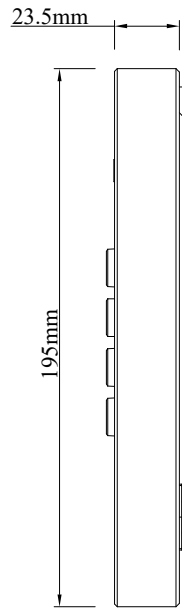

## Teknik Özellikler

Ana Kart	1.5G
Hafıza	128MB
Depolama Alanı	128MB
Kapı Açma Doğrulama Modu	QR Kod, Kart, Şifre, Geçici Şifre, Uzaktan, Bluetooth
Radyo Frekans Kart Tipi	IC (ISO14443A/B Proximity Kartlar), ID opsiyonel destek
Tuş Takımı	Metal 12 tuş
Ağ Bağlantısı Modu	Ethernet
Kart Kapasitesi	100.000
Bluetooth ile Kapı Mesafesi	10 metre içinde engelsiz
Destekleyici Işık	Beyaz Işık Destekleyici Lamba
Uyarı Işığı	Kırmızı, yeşil ve beyaz uyarı ışıkları
Geçiş Kontrol (Giriş ve Çıkış)	Tüm kapı çıkış anahtarı, bir kapı manyetik kilit girişi ve bir kapı çıkışı
Alarm Girişi	Tek Yönlü Alarm Girişi

Wiegand Arayüzü	Tek Yönlü Wiegand Çıkış Arayüzü
RS485 Arayüzü	Tek Yönlü RS485 Arayüzü, asansör kontrol bağlantısı için opsiyonel yapılandırma
Su Geçirmezlik Derecesi	IP65
Çalışma Sıcaklığı	-30°C~80°C
Çalışma Nem Oranı	10-90%
Güç Spesifikasyonu	12V/2A
Cihaz Boyutu	96 x 23.5 x 195mm

## Cihaz Boyutu

Dikey Görünüm

Yan Görünüm

Arka Görünüm

Duvara Asma Plakası