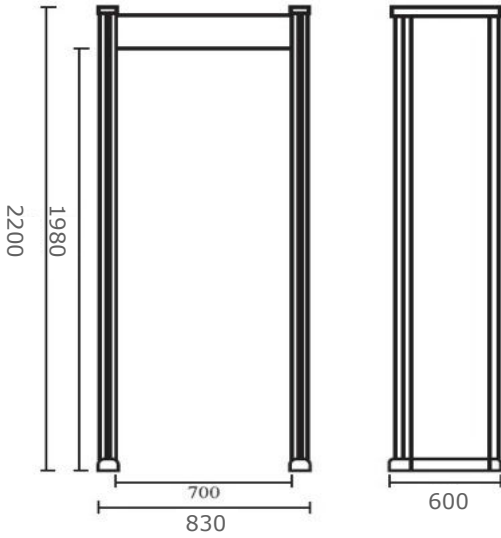

SG-300 A Kapı Tipi Metal Dedektör

■ Ürün Öne Çıkanları

- *Performans , 6-12-18 bölge opsiyonel
- *İnsan vücudunda tehdit yerlerini gösteren iki LED ışık çubuğu
- *Çok küçük tehditleri bile bulabilen son derece yüksek hassasiyet
- *IP55 hava koşullarına dayanıklı tasarım
- *Sesli ve ışıklı alarm
- *Uzaktan kumanda ile operasyon yöntemi

■ Boyutsal Çizim

Önemli Boyutlar

Dış çerçeve boyutu :2200* 830 * 600mm (L x W x H)

İç çerçeve boyutu : 1980* 700mm*600mm(L x W x H)

■ Ürün Detayları

■ Dış Ölçüler	2200mm(Y)x830mm(W)x600mm(D)
■ Geçiş Boyutları	1980mm(Y)x700mm(W)x600mm(D)
■ Çalışma Voltajı	100 V- 240 V/A
■ Güç Frekansı	50 - 60 Hz
■ Güç	10 W
■ Ağırlık	70 KG
■ Sinyal Frekans	7000-8999 Hz(ayarlanabilir)
■ Çalışma Ortamı	-20 - +45
■ Ayarlanabilir Hassasiyet	Seviye 0-299
■ Alarm	Ses ve Işık
■ Max mesafe	Düşük hassasiyette 0,3 m; yüksek hassasiyette 0,5 m

Yazılım

■ Operasyon yöntemi	Sadece Manuel
■ Hassasiyet	En yüksek hassasiyetle, ataç kadar küçük metalleri tespit edebilir. 0-100 aralığında, hassasiyeti kolayca ayarlanabilir, metal nesnelerin ağırlığını, hacmini, boyutunu ve yerini önceden belirleyebilir ve bozuk para, anahtar, mücevher, deri kemer düğmesi vb. için yanlış alarmları ortadan kaldırabilir.
■ Kızılötesi Sayım	Akıllı sayaç, yolcu akışının ve alarmların sayısını hesaplayabilir.
■ Alarm Ayarları	Sekiz çeşit alarm sesi
■ Tespit Alanları	Altı karşılıklı üst üste binen tespit alanının tahsisi, çoklu alanlardan eş zamanlı alarm ve metal nesnelerin yerini metal nesnelerin düzenine göre doğru bir şekilde belirleyebilir.