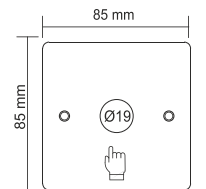

PASLANMAZ ZİL BUTONU | GÖMME TİP

Paslanmaz zil butonu, tek kontak,
NO COM, buton çapı: 19mm, Kare

09-04-06