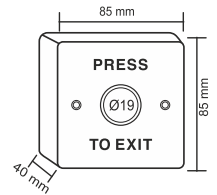

PASLANMAZ ÇIKIŞ BUTONU | YÜZEY TİP

Paslanmaz çıkış butonu, tek kontak, NO,COM, buton çapı:19mm	09-02-07
Paslanmaz çıkış butonu, çift kontak, NO,NC,COM, buton çapı:19mm	09-02-08
Paslanmaz çıkış butonu, çift kontak, LED'li(Kırmızı,Mavi,Yeşil) 2NO,2NC,2COM, buton çapı:19mm	09-02-09