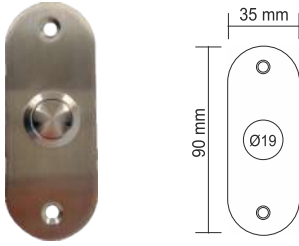

09-05-24

ÇIKIŞ BUTONLARI

PASLANMAZ ZİL BUTONU | YÜZEY TİP

Paslanmaz zil butonu, tek kontak,
NO COM, buton çapı: 16mm, Yuvarlak

09-04-01

Paslanmaz zil butonu, tek kontak,
NO COM, buton çapı: 16mm, Kare

09-04-02