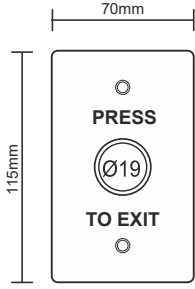

PASLANMAZ ÇIKIŞ BUTONU | YÜZEY TİP

Paslanmaz çıkış butonu, tek kontak,
NO,COM, buton çapı:19mm

09-02-04

Paslanmaz çıkış butonu, çift kontak,
NO,NC,COM, buton çapı:19mm

09-02-05

Paslanmaz çıkış butonu, çift kontak,
LED'li(Kırmızı,Mavi,Yeşil) 2NO,2NC,2COM,
buton çapı:19mm

09-02-06