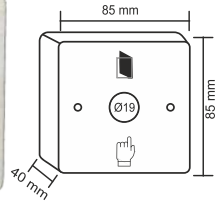

PASLANMAZ ÇIKIŞ BUTONU | YÜZEY TİP

Paslanmaz çıkış butonu, tek kontak,
NO,COM, buton çapı:19mm

09-02-28

Paslanmaz çıkış butonu, çift kontak,
NO,NC,COM, buton çapı:19mm

09-02-29

Paslanmaz çıkış butonu, çift kontak,
LED'li(Kırmızı,Mavi,Yeşil) 2NO,2NC,2COM,
buton çapı:19mm

09-02-30