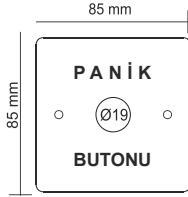

PANİK BUTONU | GÖMME TİP