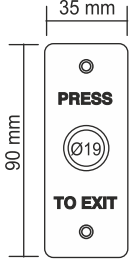

ÇIKIŞ BUTONLARI