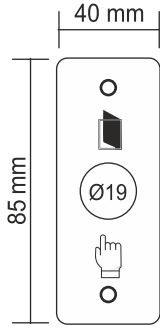

ÇIKIŞ BUTONLARI