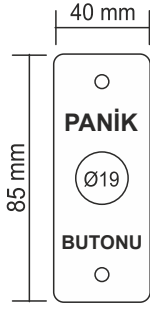

ÇIKIŞ BUTONLARI