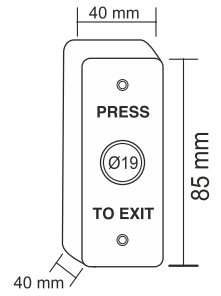

PANİK BUTONU | YÜZEY TİP

Paslanmaz panik butonu, tek kontak,
NO,COM, buton çapı:19mm

09-05-04

Paslanmaz panik butonu, çift kontak,
NO,NC,COM, buton çapı:19mm

09-05-05

Paslanmaz panik butonu, çift kontak,
LED'li(Kırmızı,Mavi,Yeşil) 2NO,2NC,2COM,
buton çapı:19mm

09-05-06