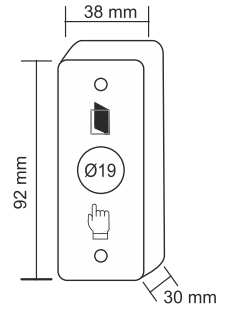

PASLANMAZ ÇIKIŞ BUTONU | YÜZEY TİP

Paslanmaz çıkış butonu, tek kontak,
NO,COM, buton çapı:19mm

09-02-25

Paslanmaz çıkış butonu, çift kontak,
NO,NC,COM, buton çapı:19mm

09-02-26

Paslanmaz çıkış butonu, çift kontak,
LED'li(Kırmızı,Mavi,Yeşil) 2NO,2NC,2COM,
buton çapı:19mm

09-02-27