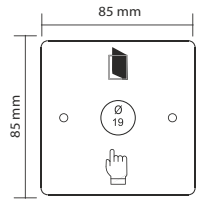

PASLANMAZ ÇIKIŞ BUTONU | GÖMME TİP

Paslanmaz çıkış butonu, tek kontak,
NO,COM, buton çapı:19mm

09-01-62

Paslanmaz çıkış butonu, çift kontak,
NO,NC,COM, buton çapı:19mm

09-01-63

Paslanmaz çıkış butonu, çift kontak,
LED'li(Kırmızı,Mavi,Yeşil) 2NO,2NC,2COM,
buton çapı:19mm

09-01-64