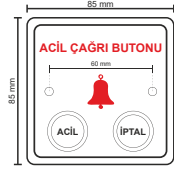

ACİL ÇAĞRI BUTONU | GÖMME TİP

Acil çağrı butonu, tek/çift kontak,
NO,NC COM, 6 PIN, buton çapı: 19mm, paslanmaz

09-05-22