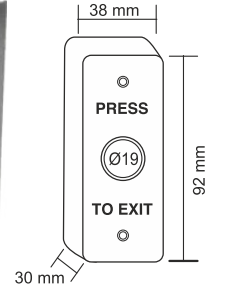

PASLANMAZ ÇIKIŞ BUTONU | YÜZEY TİP

Paslanmaz çıkış butonu, tek kontak,
NO,COM, buton çapı:19mm

09-02-04

Paslanmaz çıkış butonu, çift kontak,
NO,NC,COM, buton çapı:19mm

09-02-05

Paslanmaz çıkış butonu, çift kontak,
LED'li(Kırmızı,Mavi,Yeşil) 2NO,2NC,2COM,
buton çapı:19mm

09-02-06