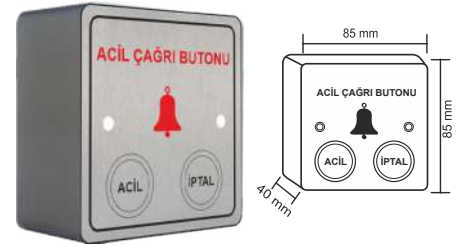

ACİL ÇAĞRI BUTONU | GÖMME TİP

Acil çağrı butonu, tek/çift kontak,
NO,NC COM, 6 PIN, buton çapı: 19mm, paslanmaz

09-05-24