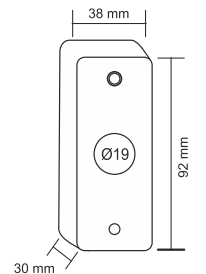

PASLANMAZ ZİL BUTONU | YÜZEY TİP

Paslanmaz zil butonu, tek kontak,
NO COM, buton çapı: 19mm, Dikdörtgen

09-04-05