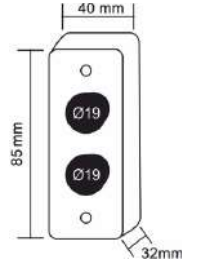

PASLANMAZ LED ÇIKIŞ BUTONU | YÜZEY TİP

Paslanmaz led çıkış butonu, 2 x tek kontak,
NO NC, buton çapı: 19mm

09-11-03