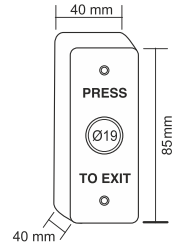

PASLANMAZ ÇIKIŞ BUTONU | YÜZEY TİP

Paslanmaz çıkış butonu, tek kontak, NO,COM, buton çapı:19mm	09-02-01
Paslanmaz çıkış butonu, çift kontak, NO,NC,COM, buton çapı:19mm	09-02-03
Paslanmaz çıkış butonu, çift kontak, LED'li(Kırmızı,Mavi,Yeşil) 2NO,2NC,2COM, buton çapı:19mm	09-02-04