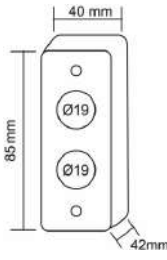

ÇIKIŞ BUTONLARI

PASLANMAZ ÇIKIŞ BUTONU | GÖMME TİP

Paslanmaz çıkış butonu, 2 x tek kontak,
NO COM, buton çapı: 19mm

09-11-01

PASLANMAZ ÇIKIŞ BUTONU | YÜZEY TİP

Paslanmaz çıkış butonu, 2 x tek kontak,
NO COM, buton çapı: 19mm

09-11-02

PASLANMAZ LED ÇIKIŞ BUTONU | YÜZEY TİP

Paslanmaz led çıkış butonu, 2 x tek kontak,
NO NC, buton çapı: 19mm

09-11-03

PASLANMAZ LED SİNYAL | YÜZEY TİP

Paslanmaz led sinyal, 2 x tek kontak,
NO NC, buton çapı: 19mm

09-11-04