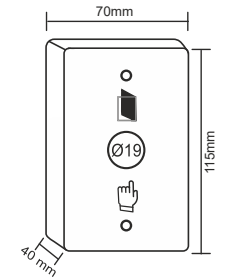

PASLANMAZ ÇIKIŞ BUTONU | YÜZEY TİP

Paslanmaz çıkış butonu, tek kontak,
NO,COM, buton çapı:19mm

09-02-31

Paslanmaz çıkış butonu, çift kontak,
NO,NC,COM, buton çapı:19mm

09-02-32

Paslanmaz çıkış butonu, çift kontak,
LED'li(Kırmızı,Mavi,Yeşil) 2NO,2NC,2COM,
buton çapı:19mm

09-02-33