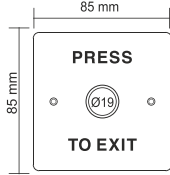

PASLANMAZ ÇIKIŞ BUTONU | GÖMME TİP