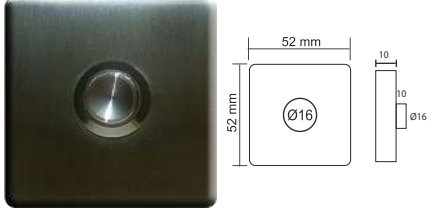

09-05-24

ÇIKIŞ BUTONLARI

PASLANMAZ ZİL BUTONU | YÜZEY TİP

Paslanmaz zil butonu, tek kontak,
NO COM, buton çapı: 16mm, Yuvarlak

09-04-01

Paslanmaz zil butonu, tek kontak,
NO COM, buton çapı: 16mm, Kare

09-04-02