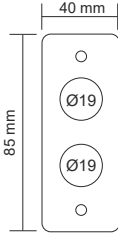

09-04-05

PASLANMAZ ZİL BUTONU | GÖMME TİP

Paslanmaz zil butonu, tek kontak,
NO COM, buton çapı: 19mm, Kare

09-04-06

ÇIKIŞ BUTONLARI

PASLANMAZ ÇIKIŞ BUTONU | GÖMME TİP

Paslanmaz çıkış butonu, 2 x tek kontak,
NO COM, buton çapı: 19mm