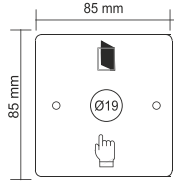

ÇIKIŞ BUTONLARI

PASLANMAZ ÇIKIŞ BUTONU | GÖMME TİP

Paslanmaz çıkış butonu, tek kontak,
NO,COM, buton çapı:19mm

09-01-24

Paslanmaz çıkış butonu, çift kontak,
NO,NC,COM, buton çapı:19mm

09-01-25

Paslanmaz çıkış butonu, çift kontak,
LED'li(Kırmızı,Mavi,Yeşil) 2NO,2NC,2COM,
buton çapı:19mm

09-01-26

PASLANMAZ ÇIKIŞ BUTONU | YÜZEY TİP

Paslanmaz çıkış butonu, tek kontak,
NO,COM, buton çapı:19mm

09-02-22

Paslanmaz çıkış butonu, çift kontak,
NO,NC,COM, buton çapı:19mm

09-02-23

Paslanmaz çıkış butonu, çift kontak,
LED'li(Kırmızı,Mavi,Yeşil) 2NO,2NC,2COM,
buton çapı:19mm

09-02-24

PASLANMAZ ÇIKIŞ BUTONU | GÖMME TİP

Paslanmaz çıkış butonu, tek kontak,
NO,COM, buton çapı:19mm

09-01-27

Paslanmaz çıkış butonu, çift kontak,
NO,NC,COM, buton çapı:19mm

09-01-28

Paslanmaz çıkış butonu, çift kontak,
LED'li(Kırmızı,Mavi,Yeşil) 2NO,2NC,2COM,
buton çapı:19mm

09-01-29

PASLANMAZ ÇIKIŞ BUTONU | YÜZEY TİP

Paslanmaz çıkış butonu, tek kontak,
NO,COM, buton çapı:19mm

09-02-28

Paslanmaz çıkış butonu, çift kontak,
NO,NC,COM, buton çapı:19mm

09-02-29

Paslanmaz çıkış butonu, çift kontak,
LED'li(Kırmızı,Mavi,Yeşil) 2NO,2NC,2COM,
buton çapı:19mm

09-02-30