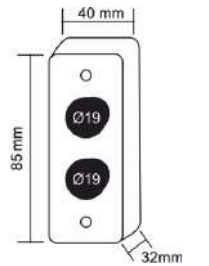

PASLANMAZ LED SİNYAL | YÜZEY TİP

Paslanmaz led sinyal, 2 x tek kontak,
NO NC, buton çapı: 19mm

09-11-04