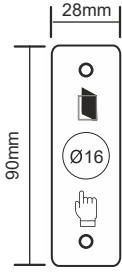

PASLANMAZ ÇIKIŞ BUTONU | YÜZEY TİP

Paslanmaz çıkış butonu, tek kontak,
NO,COM, buton çapı:16mm
Gövde: Zamak Enjeksiyon, Switch: Paslanmaz çelik

09-02-21