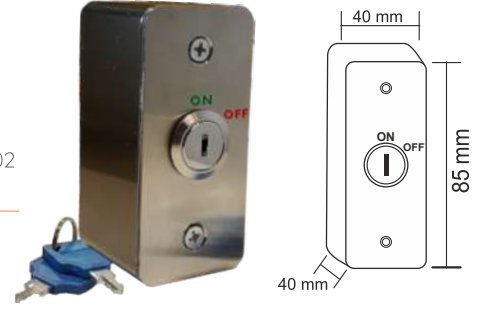

ANAHTARLI ÇIKIŞ BUTONU | YÜZEY TİP

Anahtarlı çıkış butonu, çift kontak,
NO,NC,COM, 6 PIN, buton çapı:19mm, paslanmaz

09-10-02