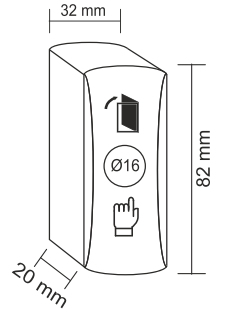

PASLANMAZ ÇIKIŞ BUTONU | YÜZEY TİP

Paslanmaz çıkış butonu, tek kontak,
NO,COM, buton çapı:16mm
Gövde: Zamak Enjeksiyon, Switch: Paslanmaz çelik

09-02-21