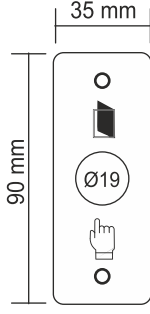

ÇIKIŞ BUTONLARI