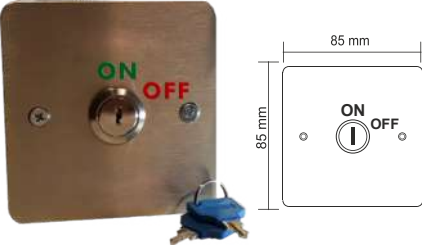

ANAHTARLI ÇIKIŞ BUTONU | YÜZEY TİP

Anahtarlı çıkış butonu, çift kontak,
NO,NC,COM, 6 PIN, buton çapı:19mm, paslanmaz

09-10-02