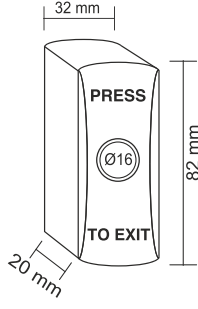

ÇIKIŞ BUTONLARI