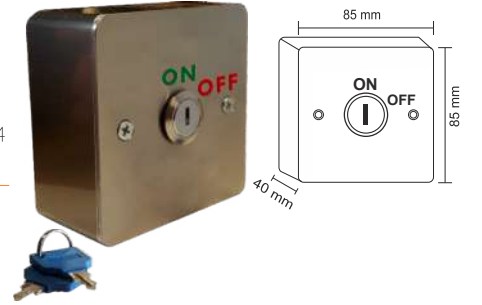

ANAHTARLI ÇIKIŞ BUTONU | YÜZEY TİP

Anahtarlı çıkış butonu, çift kontak,
NO,NC,COM, 6 PIN, buton çapı:19mm, paslanmaz

09-10-04