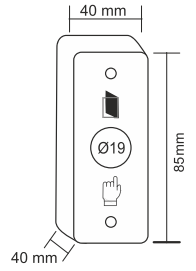

PASLANMAZ ÇIKIŞ BUTONU | YÜZEY TİP

Paslanmaz çıkış butonu, tek kontak,
NO,COM, buton çapı:19mm

09-02-22

Paslanmaz çıkış butonu, çift kontak,
NO,NC,COM, buton çapı:19mm

09-02-23

Paslanmaz çıkış butonu, çift kontak,
LED'li(Kırmızı,Mavi,Yeşil) 2NO,2NC,2COM,
buton çapı:19mm

09-02-24

PASLANMAZ ÇIKIŞ BUTONU | GÖMME TİP

Paslanmaz çıkış butonu, tek kontak,
NO,COM, buton çapı:19mm

09-01-27

Paslanmaz çıkış butonu, çift kontak,
NO,NC,COM, buton çapı:19mm

09-01-28

Paslanmaz çıkış butonu, çift kontak,
LED'li(Kırmızı,Mavi,Yeşil) 2NO,2NC,2COM,
buton çapı:19mm

09-01-29