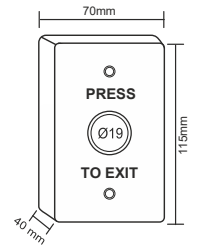

PASLANMAZ ÇIKIŞ BUTONU | YÜZEY TİP

Paslanmaz çıkış butonu, tek kontak,
NO,COM, buton çapı:19mm

09-02-10

Paslanmaz çıkış butonu, çift kontak,
NO,NC,COM, buton çapı:19mm

09-02-11

Paslanmaz çıkış butonu, çift kontak,
LED'li(Kırmızı,Mavi,Yeşil) 2NO,2NC,2COM,
buton çapı:19mm

09-02-12