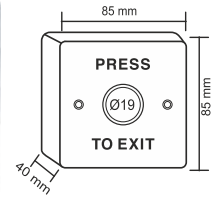

PANİK BUTONU | YÜZEY TİP

Paslanmaz panik butonu, tek kontak,
NO,COM, buton çapı:19mm

09-05-10

Paslanmaz panik butonu, çift kontak,
NO,NC,COM, buton çapı:19mm

09-05-11

Paslanmaz panik butonu, çift kontak,
LED'li(Kırmızı,Mavi,Yeşil) 2NO,2NC,2COM,
buton çapı:19mm

09-05-12