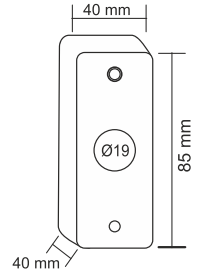

PASLANMAZ ZİL BUTONU | YÜZEY TİP

Paslanmaz zil butonu, tek kontak,
NO COM, buton çapı: 19mm, Dikdörtgen

09-04-05