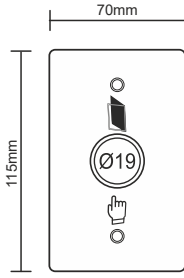

PASLANMAZ ÇIKIŞ BUTONU | YÜZEY TİP

Paslanmaz çıkış butonu, tek kontak,
NO,COM, buton çapı:19mm

09-02-25

Paslanmaz çıkış butonu, çift kontak,
NO,NC,COM, buton çapı:19mm

09-02-26

Paslanmaz çıkış butonu, çift kontak,
LED'li(Kırmızı,Mavi,Yeşil) 2NO,2NC,2COM,
buton çapı:19mm

09-02-27