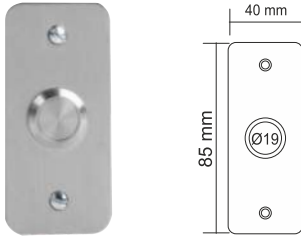

ÇIKIŞ BUTONLARI

PASLANMAZ ZİL BUTONU | YÜZEY TİP

Paslanmaz zil butonu, tek kontak,
NO COM, buton çapı: 16mm, Yuvarlak

09-04-01

Paslanmaz zil butonu, tek kontak,
NO COM, buton çapı: 16mm, Kare

09-04-02

PASLANMAZ ZİL BUTONU | YÜZEY TİP

Paslanmaz zil butonu, tek kontak,
NO COM, buton çapı: 16mm, Oval

09-04-03

PASLANMAZ ZİL BUTONU | YÜZEY TİP

Paslanmaz zil butonu, tek kontak,
NO COM, buton çapı: 16mm, Dikdörtgen

09-04-04

PASLANMAZ ZİL BUTONU | YÜZEY TİP

Paslanmaz zil butonu, tek kontak,
NO COM, buton çapı: 19mm, Dikdörtgen

09-04-05

PASLANMAZ ZİL BUTONU | YÜZEY TİP

Paslanmaz zil butonu, tek kontak,
NO COM, buton çapı: 19mm, Dikdörtgen

09-04-05

PASLANMAZ ZİL BUTONU | GÖMME TİP

Paslanmaz zil butonu, tek kontak,
NO COM, buton çapı: 19mm, Kare

09-04-06