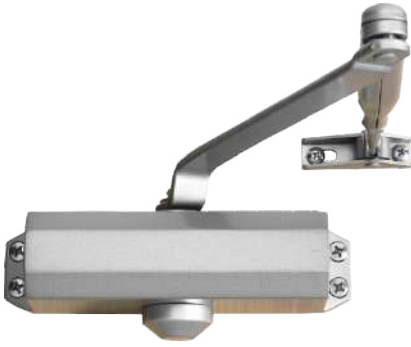

OTOMATİK KAPI AÇMA-KAPAMA OPERATÖRÜ

14-01-00

DİRSEK KOLLU KAPATICI

Kapı Hidroliği 2 Numara/ EN2	40-60 kg	14-01-01
Kapı Hidroliği 3 Numara/ EN3	60-80 kg	14-01-02
Kapı Hidroliği 4 Numara/ EN4	80-100 kg	14-01-03

KAYAR KOLLU KAPATICI

Kayar Kollu kapı Hidroliği 2-4 Numara/ EN2-4	60-80 kg	14-01-04

ANKASTRE KAPI KAPATICI

Ankastre Kapı Hidroliği 2-4 Numara/ EN2-4	60-80 kg	14-01-05