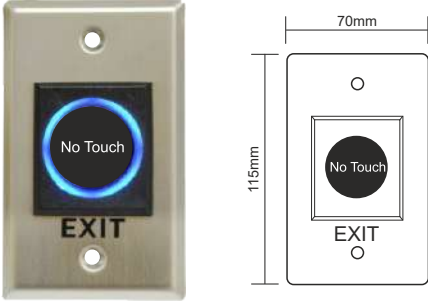

NO TOUCH EL SENSÖRLERİ

NO TOUCH EL SENSÖRÜ

No Touch Temassız El Sensörü,
12/24 V, DC, Gömme Tip, Kare

09-08-01

NO TOUCH EL SENSÖRÜ

No Touch Temassız El Sensörü,
12/24 V, DC, Gömme Tip, Dikdörtgen

09-08-02

NO TOUCH EL SENSÖRÜ

No Touch Temassız El Sensörü,
12/24 V, DC, Sıva Üstü Tip, Kare

09-08-03

NO TOUCH EL SENSÖRÜ

No Touch Temassız El Sensörü,
12/24 V, DC, Sıva Üstü Tip, Dikdörtgen

09-08-04

SIVA ÜSTÜ KASA

Sıva Üstü Kasa
Alüminyum Inox, Kare

09-06-02

SIVA ÜSTÜ KASA

Sıva Üstü Kasa
Alüminyum Inox, Kare

09-06-03

NO TOUCH EL SENSÖRLERİ

NO TOUCH EL SENSÖRÜ

NoTouch Temassız El Sensörü Beyaz,
12/24 V DC, Mesafe Ayarı, Zaman Ayarı, Toggle Özelliği
Yüzey Tip.

09-08-10

NO TOUCH EL SENSÖRÜ

NoTouch Temassız El Sensörü,
12/24 V DC, Mesafe Ayarı, Zaman Ayarı, Toogle Özelliği
Gövde: Alüminyum Inox, Yüzey Tip

09-08-11