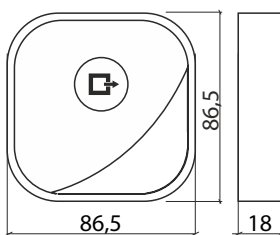

NO TOUCH EL SENSÖRÜ

NoTouch Temassız El Sensörü,
12/24 V DC, Mesafe Ayarı, Zaman Ayarı, Toogle Özelliği
Gövde: Alüminyum Inox, Yüzey Tip

09-08-11