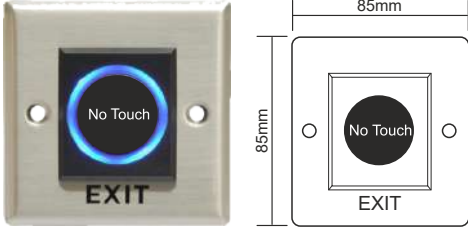

NO TOUCH EL SENSÖRLERİ

NO TOUCH EL SENSÖRÜ

No Touch Temassız El Sensörü,
12/24 V, DC, Gömme Tip, Kare

09-08-01

NO TOUCH EL SENSÖRÜ

No Touch Temassız El Sensörü,
12/24 V, DC, Gömme Tip, Dikdörtgen

09-08-02

NO TOUCH EL SENSÖRÜ

No Touch Temassız El Sensörü,
12/24 V, DC, Sıva Üstü Tip, Kare

09-08-03

NO TOUCH EL SENSÖRÜ

No Touch Temassız El Sensörü,
12/24 V, DC, Sıva Üstü Tip, Dikdörtgen

09-08-04

SIVA ÜSTÜ KASA

Sıva Üstü Kasa
Alüminyum Inox, Kare

09-06-02

SIVA ÜSTÜ KASA

Sıva Üstü Kasa
Alüminyum Inox, Kare

09-06-03

NO TOUCH EL SENSÖRLERİ

NO TOUCH EL SENSÖRÜ

NoTouch Temassız El Sensörü Beyaz,
12/24 V DC, Mesafe Ayarı, Zaman Ayarı, Toggle Özelliği
Yüzey Tip.

09-08-10

NO TOUCH EL SENSÖRÜ

NoTouch Temassız El Sensörü,
12/24 V DC, Mesafe Ayarı, Zaman Ayarı, Toogle Özelliği
Gövde: Alüminyum Inox, Yüzey Tip

09-08-11