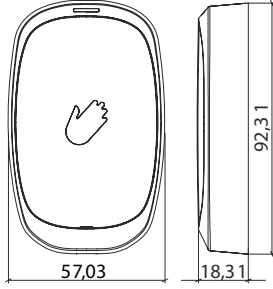

09-06-02

SIVA ÜSTÜ KASA

Sıva Üstü Kasa
Alüminyum Inox, Kare

09-06-03

NO TOUCH EL SENSÖRLERİ

NO TOUCH EL SENSÖRÜ

NoTouch Temassız El Sensörü Beyaz,
12/24 V DC, Mesafe Ayarı, Zaman Ayarı, Toggle Özelliği
Yüzey Tip.

09-08-05

NoTouch Temassız El Sensörü 8 ,
12/24 V DC, Mesafe Ayarı, Zaman Ayarı, Toggle Özelliği
Yüzey Tip.

09-08-06

NO TOUCH EL SENSÖRÜ

NoTouch Temassız El Sensörü " ,
12/24 V DC, Mesafe Ayarı, Zaman Ayarı, Toggle Özelliği
Yüzey Tip.

09-08-07

NoTouch Temassız El Sensörü 0 ,
12/24 V DC, Mesafe Ayarı, Zaman Ayarı, Toggle Özelliği
Yüzey Tip.

09-08-08

NO TOUCH KABLOSUZ EL SENSÖRÜ

NoTouch M El Sensörü " ,
V P , Mesafe Ayarı, Zaman Ayarı, Toggle Özelliği
Yüzey Tip.