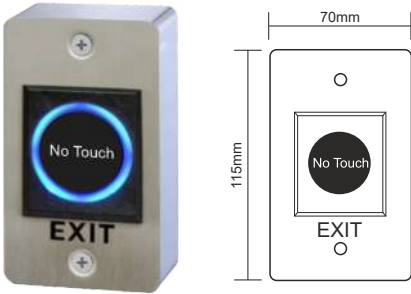

NO TOUCH EL SENSÖRLERİ

NO TOUCH EL SENSÖRÜ

No Touch Temassız El Sensörü,
12/24 V, DC, Gömme Tip, Kare

09-08-01

NO TOUCH EL SENSÖRÜ

No Touch Temassız El Sensörü,
12/24 V, DC, Gömme Tip, Dikdörtgen

09-08-02

NO TOUCH EL SENSÖRÜ

No Touch Temassız El Sensörü,
12/24 V, DC, Sıva Üstü Tip, Kare

09-08-03

NO TOUCH EL SENSÖRÜ

No Touch Temassız El Sensörü,
12/24 V, DC, Sıva Üstü Tip, Dikdörtgen

09-08-04

SIVA ÜSTÜ KASA

Sıva Üstü Kasa
Alüminyum Inox, Kare

09-06-02

SIVA ÜSTÜ KASA

Sıva Üstü Kasa
Alüminyum Inox, Kare

09-06-03

NO TOUCH EL SENSÖRLERİ

NO TOUCH EL SENSÖRÜ

NoTouch Temassız El Sensörü Beyaz,
12/24 V DC, Mesafe Ayarı, Zaman Ayarı, Toggle Özelliği
Yüzey Tip.

09-08-05

NoTouch Temassız El Sensörü 8 ,
12/24 V DC, Mesafe Ayarı, Zaman Ayarı, Toggle Özelliği
Yüzey Tip.

09-08-06

NO TOUCH EL SENSÖRÜ

NoTouch Temassız El Sensörü " ,
12/24 V DC, Mesafe Ayarı, Zaman Ayarı, Toggle Özelliği
Yüzey Tip.