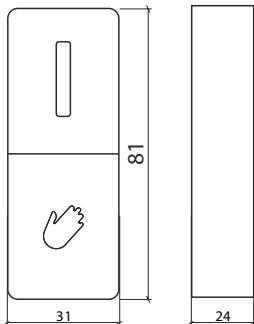

09-08-17

NoTouch M El Sensörü Siyah,
V P , Mesafe Ayarı, Zaman Ayarı, Toggle Özelliği

09-08-18

NoTouch M El Sensörü Alıcısı,
V DC, Yüzey Tip

09-08-19

NO TOUCH EL SENSÖRÜ

NoTouch Temassız El Sensörü,
12/24 V DC, Mesafe Ayarı, Zaman Ayarı, Toogle Özelliği
Gövde: Alüminyum Inox, Yüzey Tip