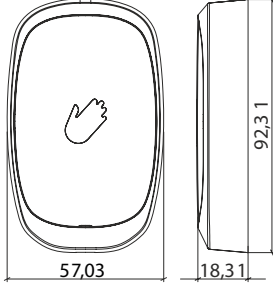

NO TOUCH EL SENSÖRÜ

NoTouch Temassız El Sensörü " ,
12/24 V DC, Mesafe Ayarı, Zaman Ayarı, Toggle Özelliği
Yüzey Tip.

09-08-07

NoTouch Temassız El Sensörü 0 ,
12/24 V DC, Mesafe Ayarı, Zaman Ayarı, Toggle Özelliği
Yüzey Tip.

09-08-08