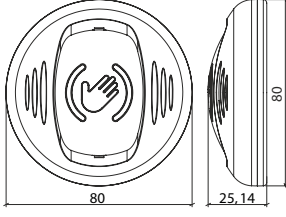

No Touch Temassız El Sensörü,
12/24 V, DC, Sıva Üstü Tip, Kare

09-08-03

NO TOUCH EL SENSÖRÜ

No Touch Temassız El Sensörü,
12/24 V, DC, Sıva Üstü Tip, Dikdörtgen

09-08-04

SIVA ÜSTÜ KASA

Sıva Üstü Kasa
Alüminyum Inox, Kare

09-06-02

SIVA ÜSTÜ KASA

Sıva Üstü Kasa
Alüminyum Inox, Kare

09-06-03

NO TOUCH EL SENSÖRLERİ

NO TOUCH EL SENSÖRÜ

NoTouch Temassız El Sensörü Beyaz,
12/24 V DC, Mesafe Ayarı, Zaman Ayarı, Toggle Özelliği
Yüzey Tip.

09-08-05

NoTouch Temassız El Sensörü 8 ,
12/24 V DC, Mesafe Ayarı, Zaman Ayarı, Toggle Özelliği
Yüzey Tip.

09-08-06

NO TOUCH EL SENSÖRÜ

NoTouch Temassız El Sensörü " ,
12/24 V DC, Mesafe Ayarı, Zaman Ayarı, Toggle Özelliği
Yüzey Tip.

09-08-07

NoTouch Temassız El Sensörü 0 ,
12/24 V DC, Mesafe Ayarı, Zaman Ayarı, Toggle Özelliği
Yüzey Tip.

09-08-08

NO TOUCH KABLOSUZ EL SENSÖRÜ

NoTouch M El Sensörü " ,
V P , Mesafe Ayarı, Zaman Ayarı, Toggle Özelliği
Yüzey Tip.