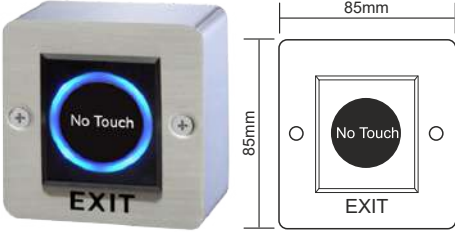

NO TOUCH EL SENSÖRLERİ

NO TOUCH EL SENSÖRÜ

No Touch Temassız El Sensörü,
12/24 V, DC, Gömme Tip, Kare

09-08-01

NO TOUCH EL SENSÖRÜ

No Touch Temassız El Sensörü,
12/24 V, DC, Gömme Tip, Dikdörtgen

09-08-02

NO TOUCH EL SENSÖRÜ

No Touch Temassız El Sensörü,
12/24 V, DC, Sıva Üstü Tip, Kare

09-08-03

NO TOUCH EL SENSÖRÜ

No Touch Temassız El Sensörü,
12/24 V, DC, Sıva Üstü Tip, Dikdörtgen

09-08-04

SIVA ÜSTÜ KASA

Sıva Üstü Kasa
Alüminyum Inox, Kare

09-06-02

SIVA ÜSTÜ KASA

Sıva Üstü Kasa
Alüminyum Inox, Kare

09-06-03

NO TOUCH EL SENSÖRLERİ

NO TOUCH EL SENSÖRÜ

NoTouch Temassız El Sensörü Beyaz,
12/24 V DC, Mesafe Ayarı, Zaman Ayarı, Toggle Özelliği
Yüzey Tip.