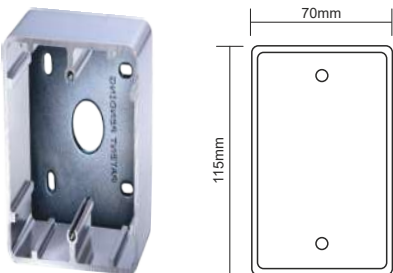

NO TOUCH EL SENSÖRLERİ

NO TOUCH EL SENSÖRÜ

No Touch Temassız El Sensörü,
12/24 V, DC, Gömme Tip, Kare

09-08-01

NO TOUCH EL SENSÖRÜ

No Touch Temassız El Sensörü,
12/24 V, DC, Gömme Tip, Dikdörtgen

09-08-02

NO TOUCH EL SENSÖRÜ

No Touch Temassız El Sensörü,
12/24 V, DC, Sıva Üstü Tip, Kare

09-08-03

NO TOUCH EL SENSÖRÜ

No Touch Temassız El Sensörü,
12/24 V, DC, Sıva Üstü Tip, Dikdörtgen

09-08-04

SIVA ÜSTÜ KASA

Sıva Üstü Kasa
Alüminyum Inox, Kare

09-06-02

SIVA ÜSTÜ KASA

Sıva Üstü Kasa
Alüminyum Inox, Kare

09-06-03

NO TOUCH EL SENSÖRLERİ

NO TOUCH EL SENSÖRÜ

NoTouch Temassız El Sensörü Beyaz,
12/24 V DC, Mesafe Ayarı, Zaman Ayarı, Toggle Özelliği
Yüzey Tip.