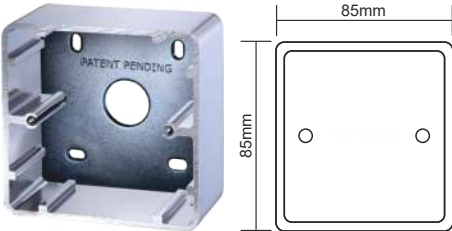

No Touch Temassız El Sensörü,
12/24 V, DC, Sıva Üstü Tip, Kare

09-08-03

NO TOUCH EL SENSÖRÜ

No Touch Temassız El Sensörü,
12/24 V, DC, Sıva Üstü Tip, Dikdörtgen

09-08-04

SIVA ÜSTÜ KASA

Sıva Üstü Kasa
Alüminyum Inox, Kare

09-06-02

SIVA ÜSTÜ KASA

Sıva Üstü Kasa
Alüminyum Inox, Kare

09-06-03

NO TOUCH EL SENSÖRLERİ

NO TOUCH EL SENSÖRÜ

NoTouch Temassız El Sensörü Beyaz,
12/24 V DC, Mesafe Ayarı, Zaman Ayarı, Toggle Özelliği
Yüzey Tip.